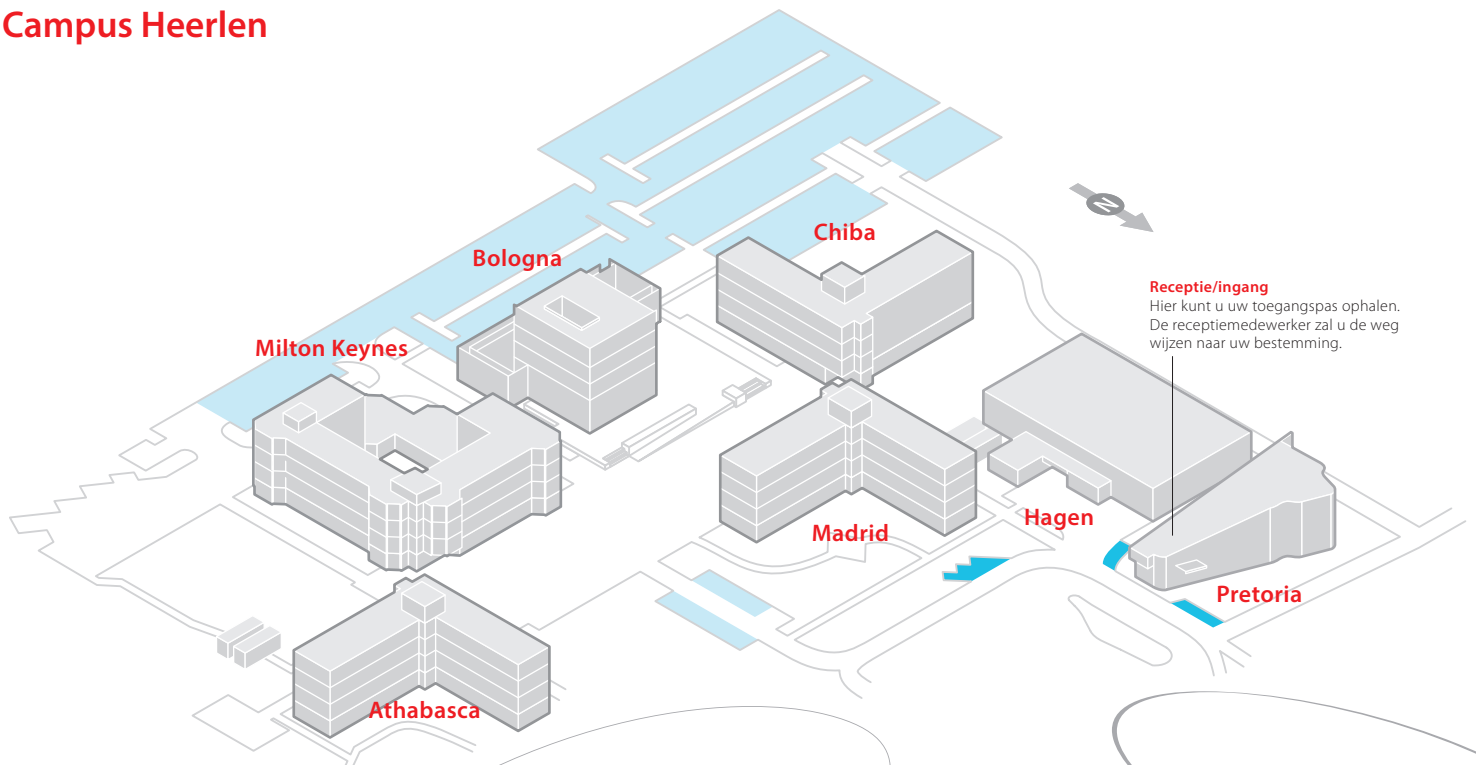

Campus Heerlen

Receptie/ingang

Hier kunt u uw toegangspas ophalen. De receptiemedewerker zal u de weg wijzen naar uw bestemming.

- = Kort parkeren / Parkeren op aanwijzing Receptie
- = Vrij parkeren

Open Universiteit

www.ou.nl